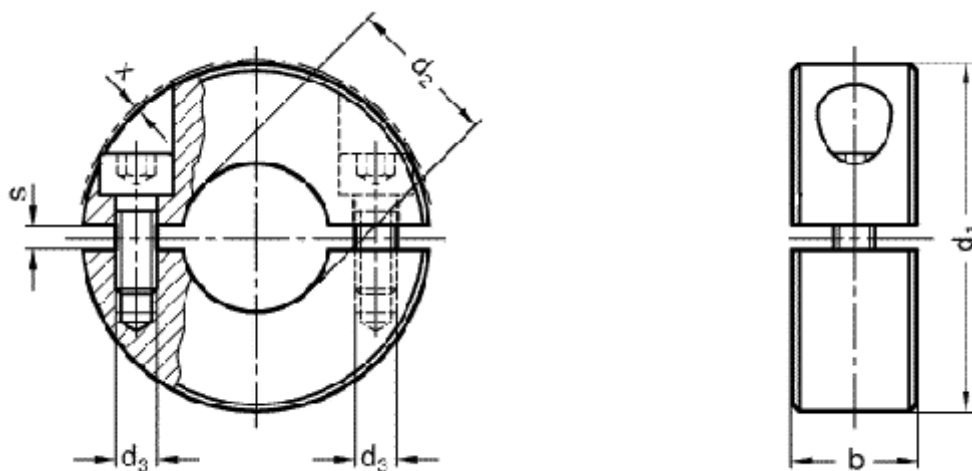

Varenummer: 20707236B15ST

Beskrivelse: E+G Stopping GN 707.2-36-B15-ST
, 2-delt

Mål

b = 13
d1 = 36
d2 = B 15
d3 = M5
s = 2.1
x = 1.4